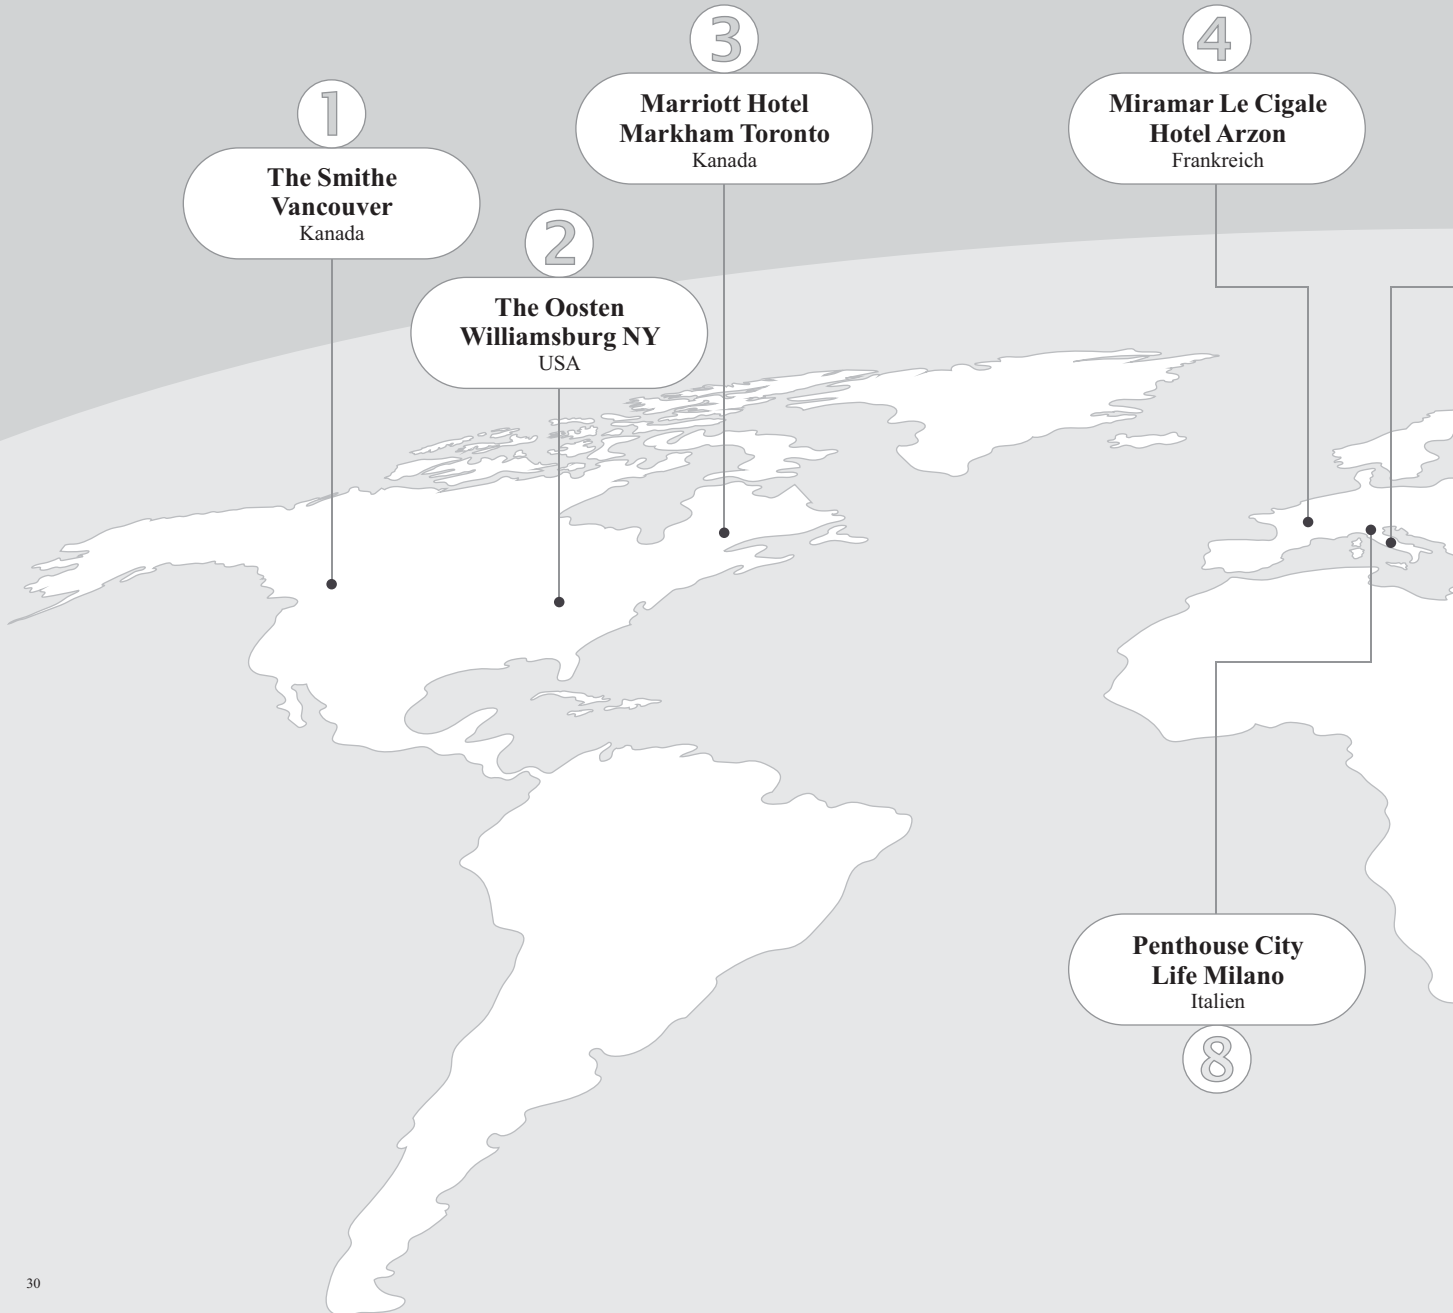

Referenzen.

5

Hotel Augustus
Forte dei Marmi
Italien

7

Hotel Ambassadors
Tbilisi
Georgien

Grand Luxe Hotel
Splendide Royal Roma
Italien

6

1

The Smithe

Vancouver - Kanada (Roboquattro)

Williamsburg NY - USA (Elite)

The Oosten

2

3

Marriott Hotel Markham

Toronto - Kanada (Gira)

Arzon - Frankreich (Plus, Viola)

Miramar Le Cigale Hotel

4

5

Hotel Augustus

Foro dei Marmi - Italien (Look und Piantane)

Rom - Italien (Galileo)

Grand Luxe Hotel Splendide Royal