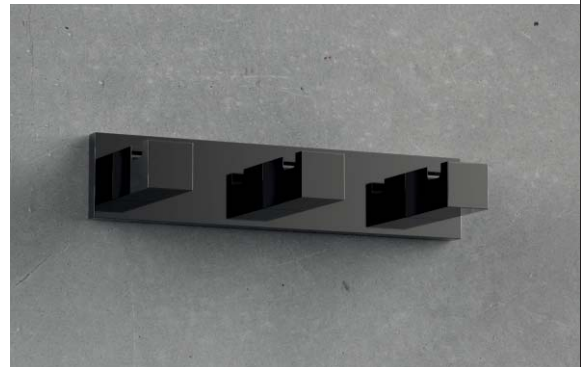

Raffiniertes Proportionsdesign, um Wesentlichkeit und raffinierte Eleganz auszudrücken. LOOK, die von Luca Colombo für Colombo Design entworfene Kollektion von Badzubehör, betont die reinen Linien und wird zu einem minimalen Möbelstück mit großer Persönlichkeit.

Material: Messing / Cromall®

Garantie: 30 Jahre in PVD-Ausführung

Look
Luca Colombo