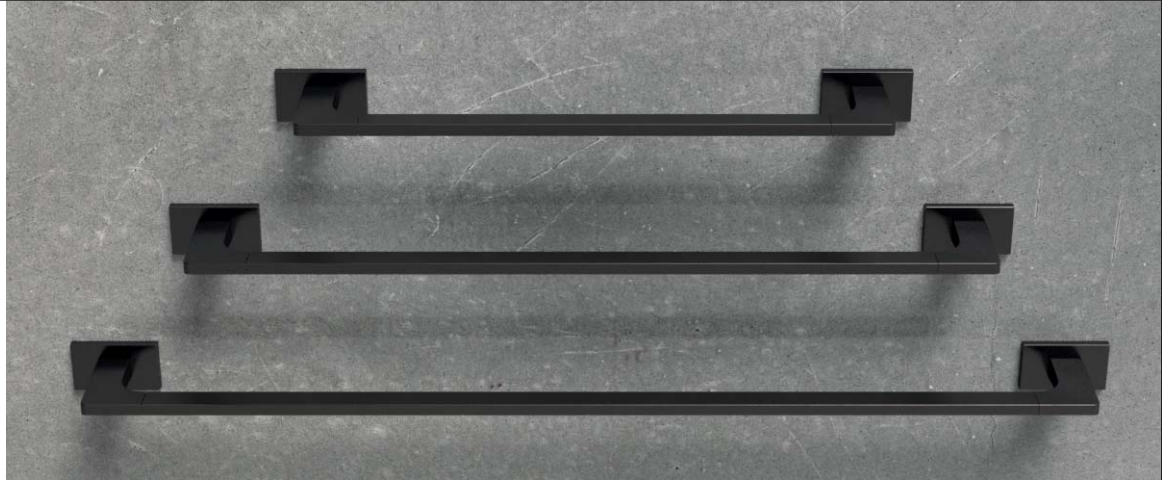

Raffiniertes Proportionsdesign, um Wesentlichkeit und raffinierte Eleganz auszudrücken. LOOK, die von Luca Colombo für Colombo Design entworfene Kollektion von Badzubehör, betont die reinen Linien und wird zu einem minimalen Möbelstück mit großer Persönlichkeit.

Material: Messing / Cromall®

Garantie: 30 Jahre in PVD-Ausführung

Look
Luca Colombo